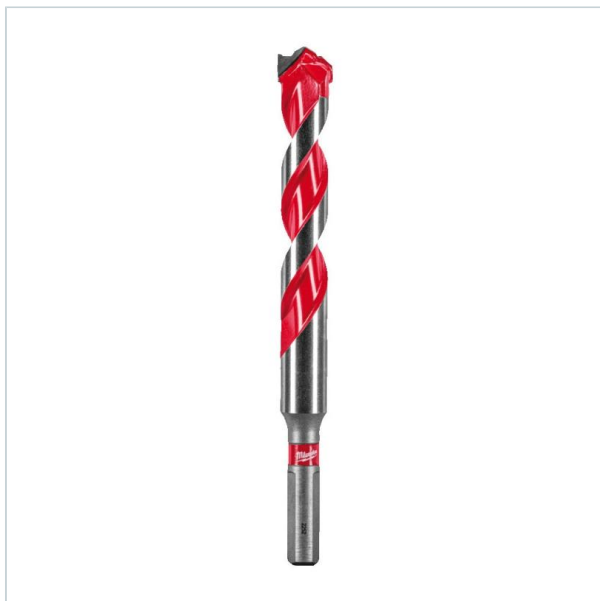

PARTNER W DOBORZE ROZWIĄZAŃ
TECHNICZNYCH DLA PRZEMYSŁU I MOTORYZACJI

SYMBOL: **4932493893** MANUFACTURER: **Milwaukee** EAN: **4058546510534**

4932493893 - Wiertło udarowe do betonu Premium, 16 x 90/160 mm (1 szt.)

~~33,00 zł~~ **-10%**

29,70 zł (tax excl.)

(36,53 zł (tax incl.))

PayU VISA MasterCard

Product page

link > <https://imilwauke.pl/en/32339-4932493893-wiertlo-udarowe-do-betonu-premium-16-x-90-160-mm-1-szt.html>

DESCRIPTION

FEATURES

Symbol	4932493893
L [mm]	160.00
D	16.00
Typ	Premium
Ilość elementów	1
Długość robocza	90.00
Uchwyt	cylindryczny