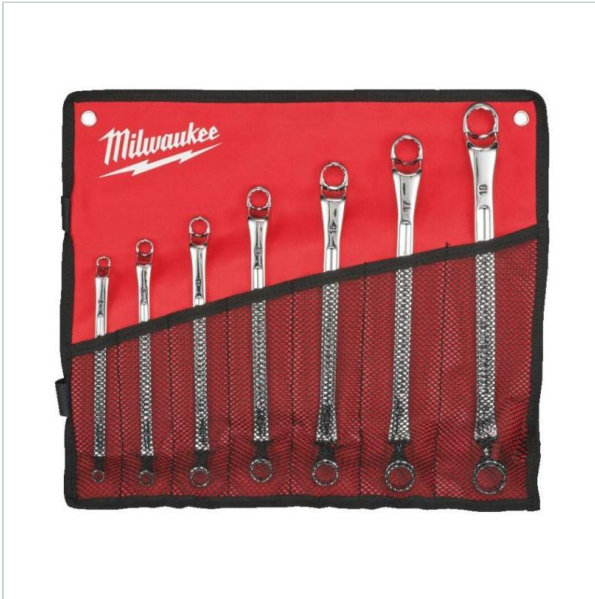

SYMBOL: **4932492737** MANUFACTURER: **Milwaukee** EAN: **4058546476083**

4932492737 - Zestaw kluczy oczkowych podwójnie odsadzonych, 6x7 - 18x19 mm (7 szt.)

444,69 zł **-10%**

400,22 zł (tax excl.)

(492,27 zł (tax incl.))

PayU VISA MasterCard

Product page

link > <https://imilwauke.pl/en/32398-4932492737-zestaw-kluczy-oczkowych-podwójnie-odsadzonych-6x7-18x19-...>

DESCRIPTION

FEATURES

Symbol	4932492737
Zakres zestawu	6x7 - 18x19 mm
Typ	oczkowe
Opis	metryczne
Czy zestaw	tak
Ilość elementów	7
Opakowanie	saszetka