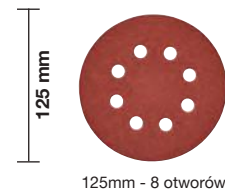

Papiery ściernie standardowe

Ziarno	Średnica rozmiar papieru (mm)	Ilość w op.	Min. zam.	Numer Artykułu	Kod EAN
40	125	10	1	4932492172	4058546415396
60	125	10	1	4932492173	4058546415402
80	125	10	1	4932492174	4058546415419
120	125	10	1	4932492175	4058546415426
180	125	10	1	4932492176	4058546415433
240	125	10	1	4932492177	4058546415440
40	125	25	1	4932492191	4058546415587
60	125	25	1	4932492192	4058546415594
80	125	25	1	4932492193	4058546415600
120	125	25	1	4932492194	4058546415617
180	125	25	1	4932492195	4058546415624
240	125	25	1	4932492196	4058546415631
40	150	10	1	4932492207	4058546415747
60	150	10	1	4932492208	4058546415754
80	150	10	1	4932492209	4058546415761
120	150	10	1	4932492210	4058546415778
180	150	10	1	4932492211	4058546415785
240	150	10	1	4932492212	4058546415792
40	150	50	1	4932492226	4058546415938
60	150	50	1	4932492227	4058546415945
80	150	50	1	4932492228	4058546415952
120	150	50	1	4932492229	4058546415969
180	150	50	1	4932492230	4058546415976
240	150	50	1	4932492231	4058546415983

Podkład zabezpieczający Ø 125 & 150 mm

NOWOŚĆ

Ø (mm)	Ilość w op.	Min. zam.	Numer Artykułu	Kod EAN
125	5	1	4932492291	4058546416584
150	5	1	4932492292	4058546416591