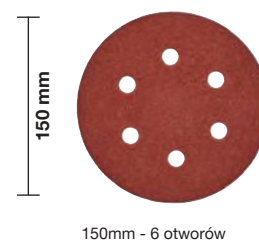

Papiery ściernie standardowe

Ziarno	Średnica rozmiar papieru (mm)	Ilość w op.	Min. zam.	Numer Artykułu	Kod EAN
40	125	10	1	4932492172	4058546415396
60	125	10	1	4932492173	4058546415402
80	125	10	1	4932492174	4058546415419
120	125	10	1	4932492175	4058546415426
180	125	10	1	4932492176	4058546415433
240	125	10	1	4932492177	4058546415440
40	125	25	1	4932492191	4058546415587
60	125	25	1	4932492192	4058546415594
80	125	25	1	4932492193	4058546415600
120	125	25	1	4932492194	4058546415617
180	125	25	1	4932492195	4058546415624
240	125	25	1	4932492196	4058546415631
40	150	10	1	4932492207	4058546415747
60	150	10	1	4932492208	4058546415754
80	150	10	1	4932492209	4058546415761
120	150	10	1	4932492210	4058546415778
180	150	10	1	4932492211	4058546415785
240	150	10	1	4932492212	4058546415792
40	150	50	1	4932492226	4058546415938
60	150	50	1	4932492227	4058546415945
80	150	50	1	4932492228	4058546415952
120	150	50	1	4932492229	4058546415969
180	150	50	1	4932492230	4058546415976
240	150	50	1	4932492231	4058546415983

Podkład zabezpieczający Ø 125 & 150 mm

NOWOŚĆ

Ø (mm)	Ilość w op.	Min. zam.	Numer Artykułu	Kod EAN
125	5	1	4932492291	4058546416584
150	5	1	4932492292	4058546416591