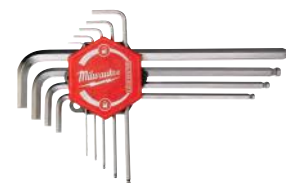

Dłuta o szfowanej krawędzi

NOWOŚĆ

- Rdzeń wykonany w całości z metalu.
- Stalowa końcówka do pobijania.
- Trwałe oznaczenia rozmiaru na ostrzu i rękojeści dla szybkiej identyfikacji.
- Nakładka na ostrze do przechowywania.

Opis	Ilość w op.	Min. zam.	Numer Artykułu	Kod EAN
Dłuto 6mm o szfowanej krawędzi	1	1	4932479892	4058546376864
Dłuto 12 mm o szfowanej krawędzi	1	1	4932479893	4058546376871
Dłuto 19 mm o szfowanej krawędzi	1	1	4932479894	4058546376888
Dłuto 25 mm o szfowanej krawędzi	1	1	4932479895	4058546376895
Dłuto 32 mm o szfowanej krawędzi	1	1	4932479896	4058546376901
Zestaw dłut o szfowanej krawędzi (6, 12, 19, 25 mm)	4	1	4932479897	4058546376918

Klucze imbusowe HEX - 9 szt.

- Obudowa-organizer, która bezpiecznie utrzymuje wszystkie klucze na miejscu
- Kulista końcówka umożliwi dostęp pod kątem 30°
- Łatwa identyfikacja rozmiaru narzędzia
- Otwór w obudowie umożliwi łatwe mocowanie do smyczy do narzędzi MILWAUKEE® w celu bezpiecznego użytkowania na wysokościach

Opis	Ilość w op.	Min. zam.	Numer Artykułu	Kod EAN
Zestaw kluczy imbusowych HEX - 9 szt. 1,5, 2, 2,5, 3, 4, 5, 6, 8, 10mm	9	1	4932478621	4058546348144

Zestaw składanych kluczy imbusowych HEX

NOWOŚĆ

- Składane klucze - łatwy dostęp i przechowywanie.
- Wyraźne oznaczenia rozmiarów dla szybkiej identyfikacji.
- Wygodny i pewny chwyt dzięki profilowanej obudowie.
- Metalowa obudowa dla wydłużonej trwałości.