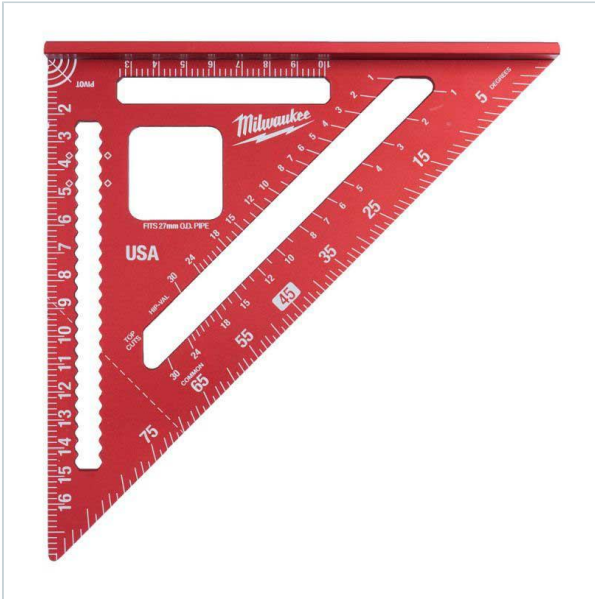

PARTNER W DOBORZE ROZWIĄZAŃ
TECHNICZNYCH DLA PRZEMYSŁU I MOTORYZACJI

SYMBOL: **4932472124** PRODUCENT: **Milwaukee** EAN: **4058546325206**

4932472124 - Kątownik ciesielski

Wyprzedaż z magazynu. Pozostało 5 sztuk w promocji.

Kątownik ciesielski z podziałką metryczną.

89,00 zł **-25%**

66,75 zł (netto)

(82,10 zł brutto)

PayU **VISA** **MasterCard**

Link do produktu > <https://imilwauke.pl/pl/21862-4932472124-katownik-ciesielski.html>

OPIS

- Precyzyjnie wycięta podziałka.
- Laserowe oznaczenia zapewniają największą dokładność i czytelność.
- Uchwyt do rur - dzięki otworowi o przekroju kwadratu mamy możliwość pewnego przytrzymania rur podczas cięcia.
- Stopka o szerokości 28 mm zapewnia pewny chwyt i precyzję.

CECHY

Symbol	4932472124
Nazwa	kątownik ciesielski
L [mm]	180.00